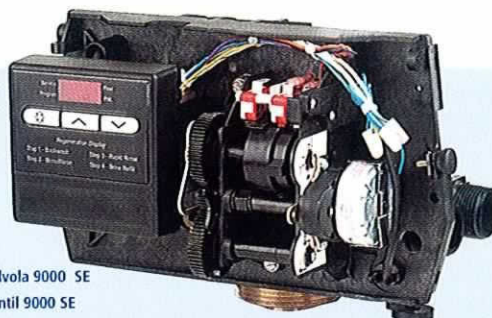

ELEKTRONISCHE STEUERUNG SE

SE

- 4-Stellige Digitalanzeige.
- Frei einstellbare Zykluszeiten.
- Kapazitätseinstellung.
- Zeit- oder mengengesteuerte (sofortige- oder verzögerte-) Regeneration.
- Auswahl vom Anzeigeformat.
- Zeitliche Zwangsregeneration (nach Tagen).
- Spannungsversorgung : 24 V/50 Hz oder 60 Hz.
- Betriebstemperatur : von 0°C bis 43°C.

• Valvola 5000 SE
• Ventil 5000 SE

• Valvola 9000 SE
• Ventil 9000 SE

• Valvola 8500 SE
• Ventil 8500 SE

PROGRAMMATORE ELETTRONICO SE

- luminosa a 4.
- Cicli regolabili separatamente.
- Regolazione della capacità.
- Rigenerazione cronometrica ou volumetrica (immediata o ritardata).
- Scelta delle unita di visualizzazione.
- Forzatura calendaria.
- Specificazioni elettroniche : 24V/50 Hz ou 60 Hz.
- Temperatura di funzionamento : 0°C fino a 43°C.