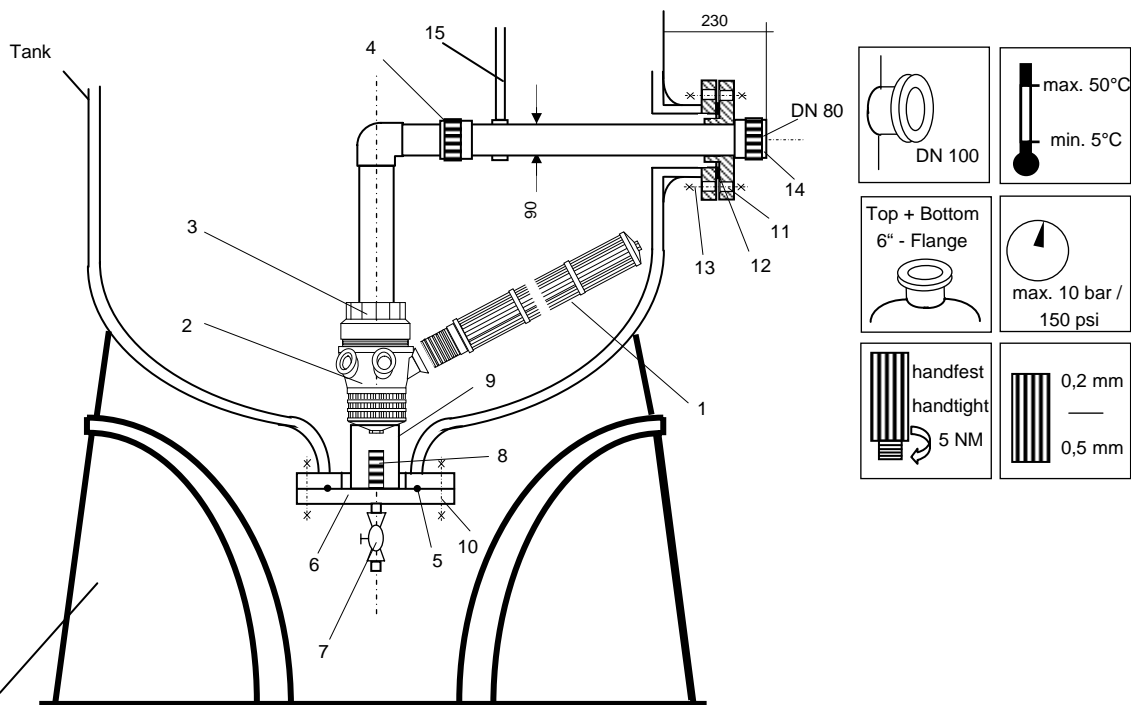

FILTERDÜSEN SYSTEM für 4" seitlicher Öffnung unten
FILTERNOZZLE SYSTEM for 4" Side Entry bottom

Type DSAUS 48 / 3S - 02

für Tankgrößen / for Tanksizes 48 x 72

Dreibein- Fuß / TriPodBase

Pos. Item	Bezeichnung / Description	Qty/ Stück	Material	DSAUS 48 / 3S - 02	
				Type	Art. No.
1	Einlaßdüse / Inletbuffle	8	PP	FD 48	420 219
2	Mittelstück / Hub	1	PP	HB30-8	420 221
3	Reduzierung / Reducer	1	PP	AM 3	420 226
4	Verschraubung / Union Bracket	1	PVC	VR 80	420 938
5	O-Ring / O-Ring	1	EPDM	OR 60	420 735
6	Flange / Flange	1	PVC	FL6002	420 175
7	Entleerungsventil / Drainvalve	1	PVC	EV 15	
8	Entleerungsdüse / Drainnozzle	1	PVC	EVD 15	420 183
9	Stützring / Supportring	1	PVC	FL6003	420 182
10	Schraube/Mutter/U-Sch. - Bolt/Nut/Was	12	SS	FL-SM	420 190
11	Flansch / Flange	1	PVC	FL 6004	420 193
12	Flachdichtung / Flatseal	1	EPDM	FL-SM	420 736
13	Schraube/Mutter/U-Sch. - Bolt/Nut/Was	8	SS	FL-SMX	420 191
14	Verschraubung / Union Bracket	1	PVC	VR 80	420 938
15	Stützrohr / Support pipe	1	PVC	SP 15	420 939

DSAUS Düsensysteme für seitlichen Anschluß DN 80, **unten**, komplett für Tankgröße **XX** Einbautart A
DSAUS Systeme for side connection DN 80, **bottom**, compl. for Tanksize **XX**, Installation Type A

420 499	DSAUS 48 / 3S - 0.2 A	kompl./ compl.	für / for 48 x XX
---------	-----------------------	----------------	-------------------