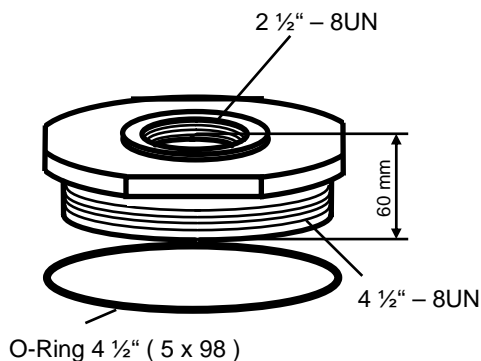

ADAPTER & TANK VERSCHLÜSSE REDUCER & CLOSURES

Reduzierung 4 1/2" auf 2 1/2"
Reducer

RA 4525

Art. No	Bezeichnung / Description	Typ	Bemerkung / Remark	Material
420 161	Reduzierung / Reducer	RA 4540	4 1/2" → 2 1/2" mit/with O-Ring	ABS
420 734	O-Ring	OR 45	5 x 98	EPDM

Reduzierung 4 1/2" auf 4"
Reducer

RA 4540

Art. No	Bezeichnung / Description	Typ	Bemerkung / Remark	Material
420 162	Reduzierung / Reducer	RA 4540	4 1/2" → 4" mit/with O-Ring	ABS
420 734	O-Ring	OR 45	5mm x 98mm	EPDM

Reduzierung 6" auf 4" RA 6040
Reducer

Art. No	Bezeichnung / Description	Typ	Bemerkung / Remark	Material
420 163	Reduzierung / Reducer	RA 6040	6" → 4" mit/with O-Ring	Noryl / glas filled
420 735	O-Ring	OR 60	5mm x 155mm	EPDM