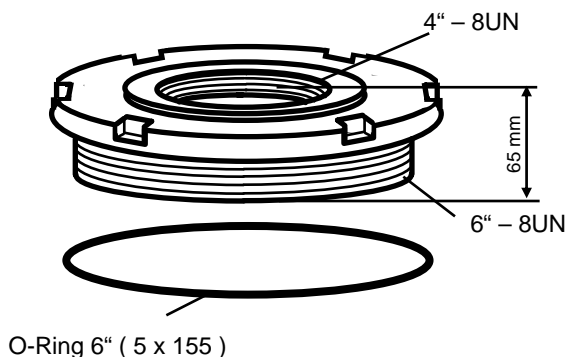

ADAPTER & TANK VERSCHLÜSSE REDUCER & CLOSURES

Reduzierung 4 1/2" auf 2 1/2"
Reducer

RA 4525

Art. No	Bezeichnung / Description	Typ	Bemerkung / Remark	Material
420 161	Reduzierung / Reducer	RA 4540	4 1/2" → 2 1/2" mit/with O-Ring	ABS
420 734	O-Ring	OR 45	5 x 98	EPDM

Reduzierung 4 1/2" auf 4"
Reducer

RA 4540

Art. No	Bezeichnung / Description	Typ	Bemerkung / Remark	Material
420 162	Reduzierung / Reducer	RA 4540	4 1/2" → 4" mit/with O-Ring	ABS
420 734	O-Ring	OR 45	5mm x 98mm	EPDM

Reduzierung 6" auf 4" RA 6040
Reducer

Art. No	Bezeichnung / Description	Typ	Bemerkung / Remark	Material
420 163	Reduzierung / Reducer	RA 6040	6" → 4" mit/with O-Ring	Noryl / glas filled
420 735	O-Ring	OR 60	5mm x 155mm	EPDM