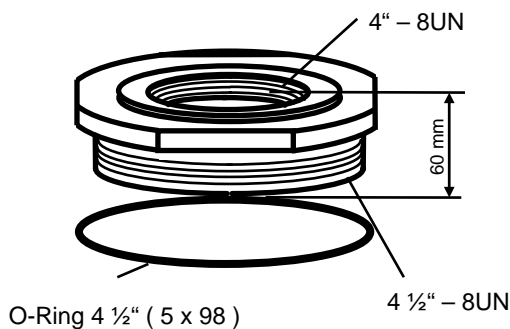

ADAPTER & TANK VERSCHLÜSSE REDUCER & CLOSURES

Reduzierung 4 1/2" auf 2 1/2"
Reducer

RA 4525

Art. No	Bezeichnung / Description	Typ	Bemerkung / Remark	Material
420 161	Reduzierung / Reducer	RA 4540	4 1/2" → 2 1/2" mit/with O-Ring	ABS
420 734	O-Ring	OR 45	5 x 98	EPDM

Reduzierung 4 1/2" auf 4"
Reducer

RA 4540

Art. No	Bezeichnung / Description	Typ	Bemerkung / Remark	Material
420 162	Reduzierung / Reducer	RA 4540	4 1/2" → 4" mit/with O-Ring	ABS
420 734	O-Ring	OR 45	5mm x 98mm	EPDM

Reduzierung 6" auf 4" RA 6040
Reducer

Art. No	Bezeichnung / Description	Typ	Bemerkung / Remark	Material
420 163	Reduzierung / Reducer	RA 6040	6" → 4" mit/with O-Ring	Noryl / glas filled
420 735	O-Ring	OR 60	5mm x 155mm	EPDM